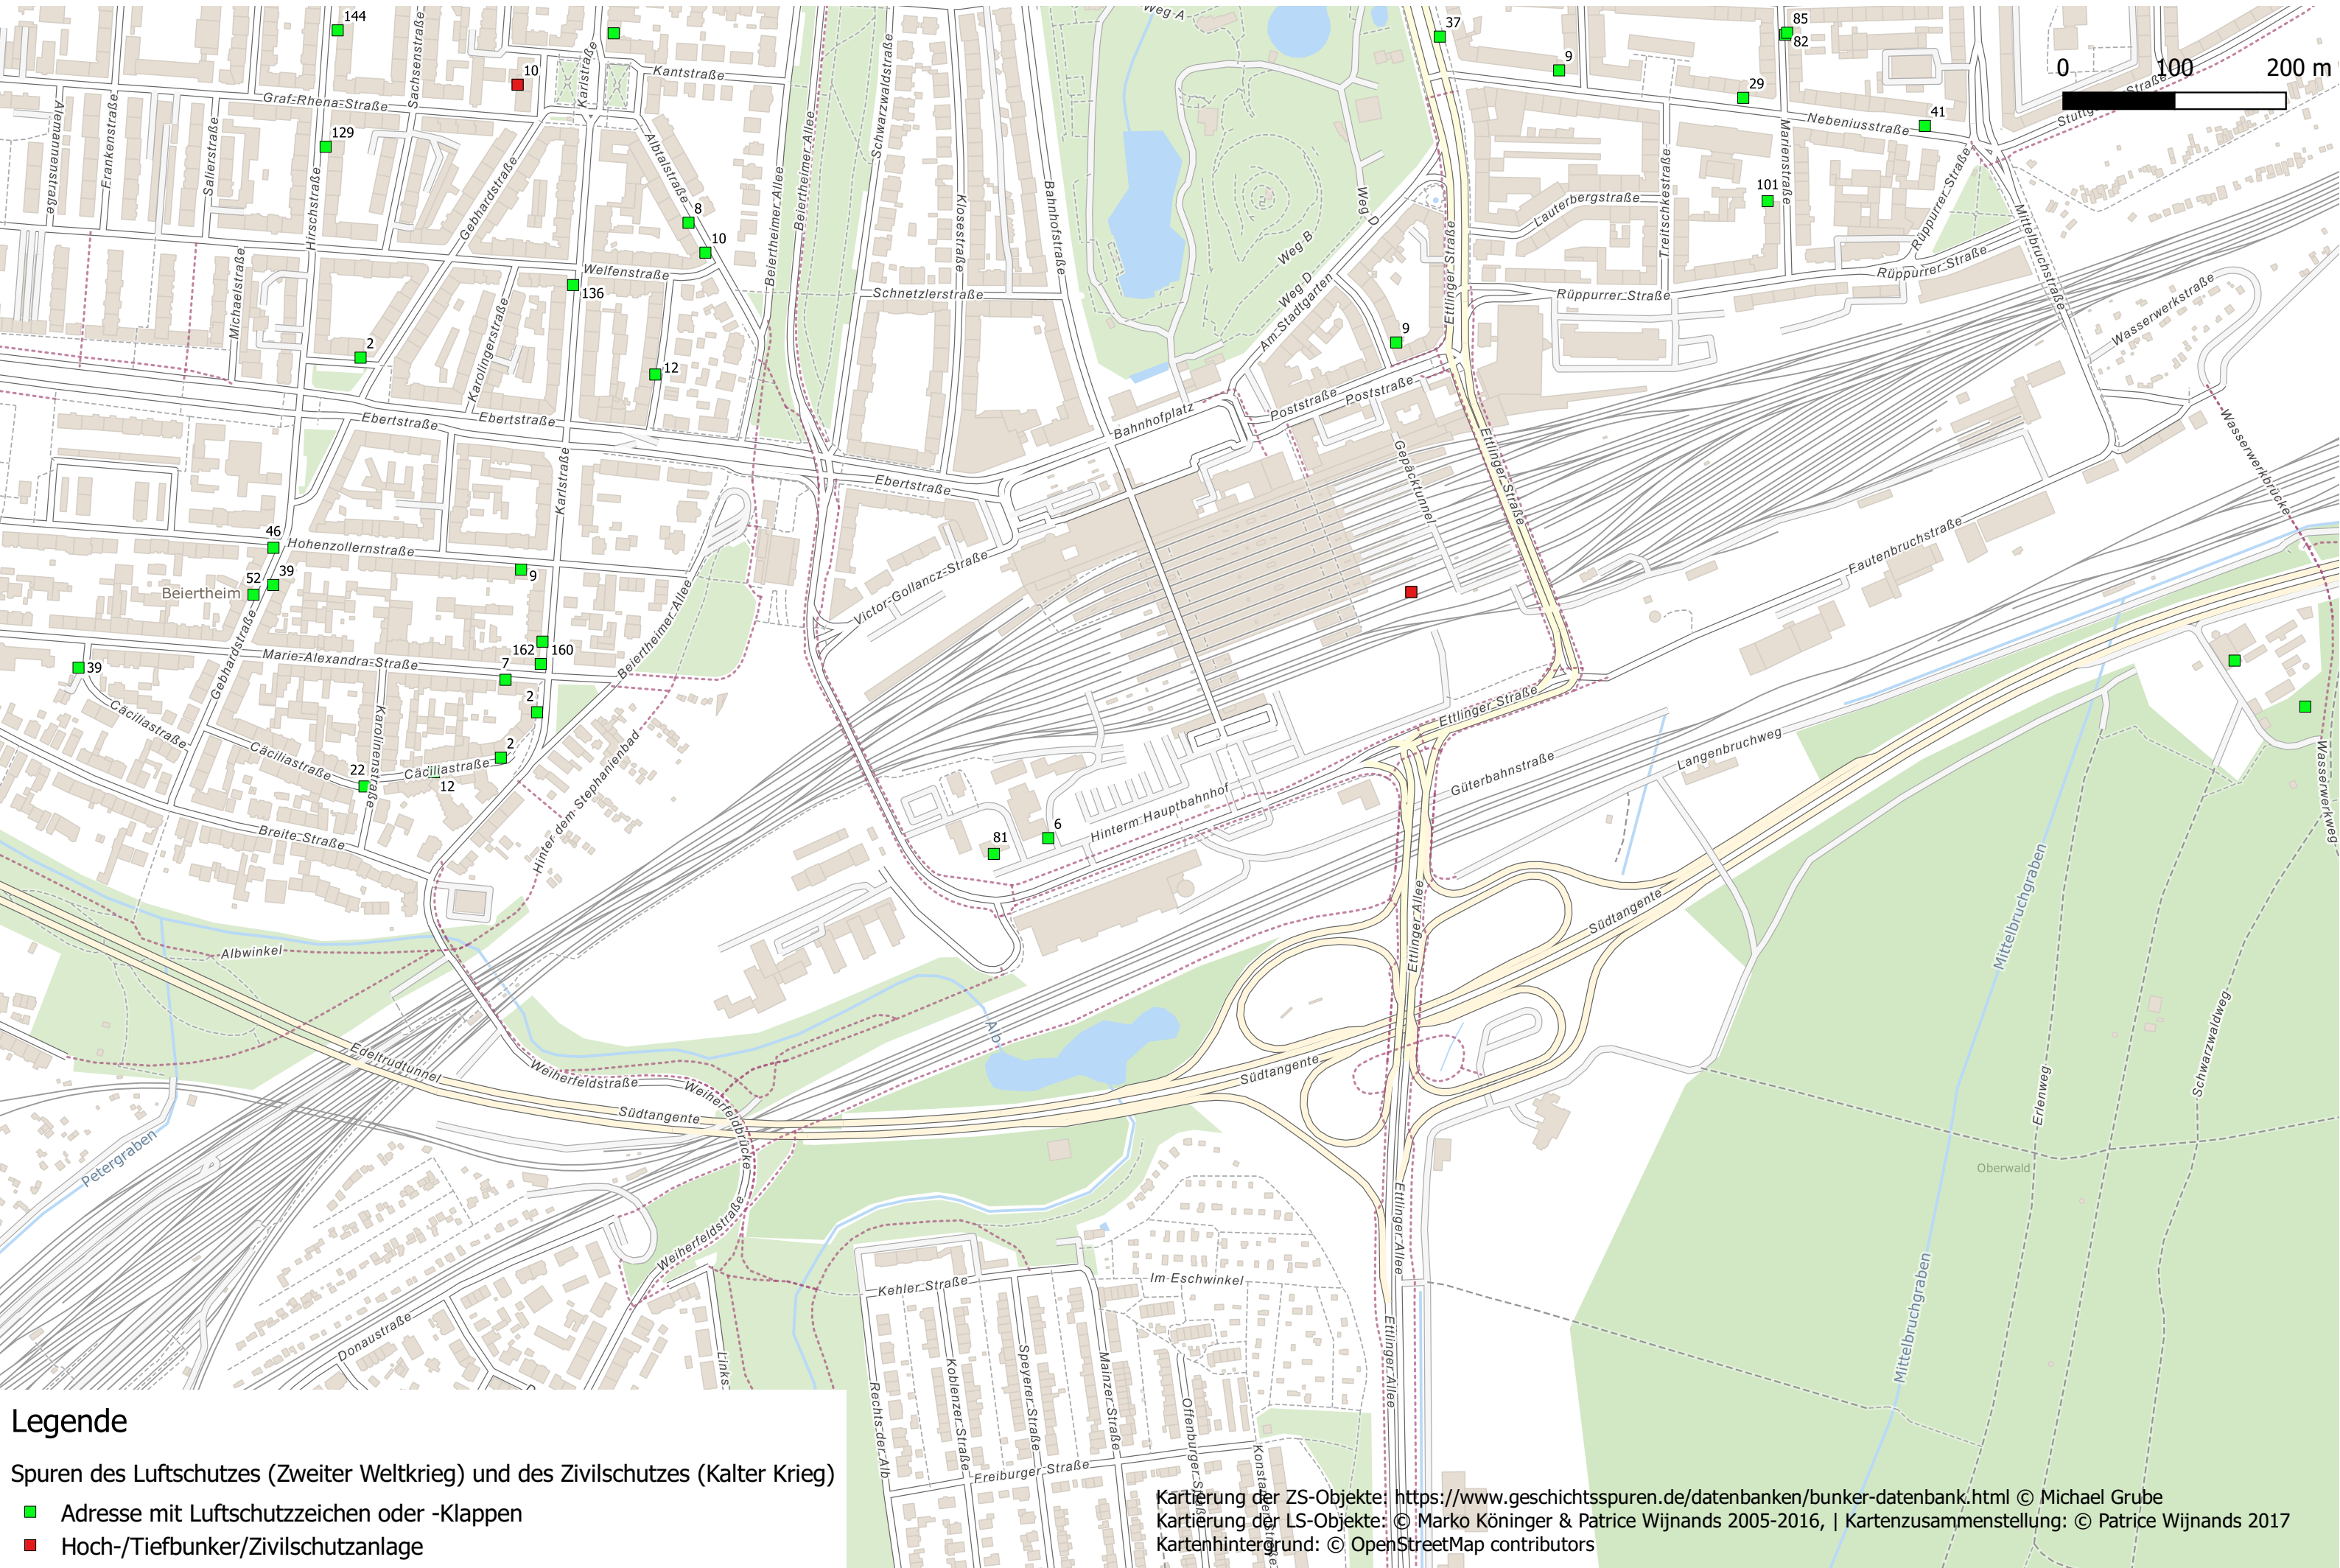

Luftschutzhinweiszeichen und Zivilschutzanlagen in Karlsruhe-Beiertheim und am Hauptbahnhof

Legende

Spuren des Luftschutzes (Zweiter Weltkrieg) und des Zivilschutzes (Kalter Krieg)

- Adresse mit Luftschutzhinweiszeichen oder -Klappen
- Hoch-/Tiefbunker/Zivilschutzanlage

Kartierung der ZS-Objekte: <https://www.geschichtsspuren.de/datenbanken/bunker-datenbank.html> © Michael Grube
Kartierung der LS-Objekte: © Marko Köninger & Patrice Wijnands 2005-2016, | Kartenzusammenstellung: © Patrice Wijnands 2017
Kartenhintergrund: © OpenStreetMap contributors