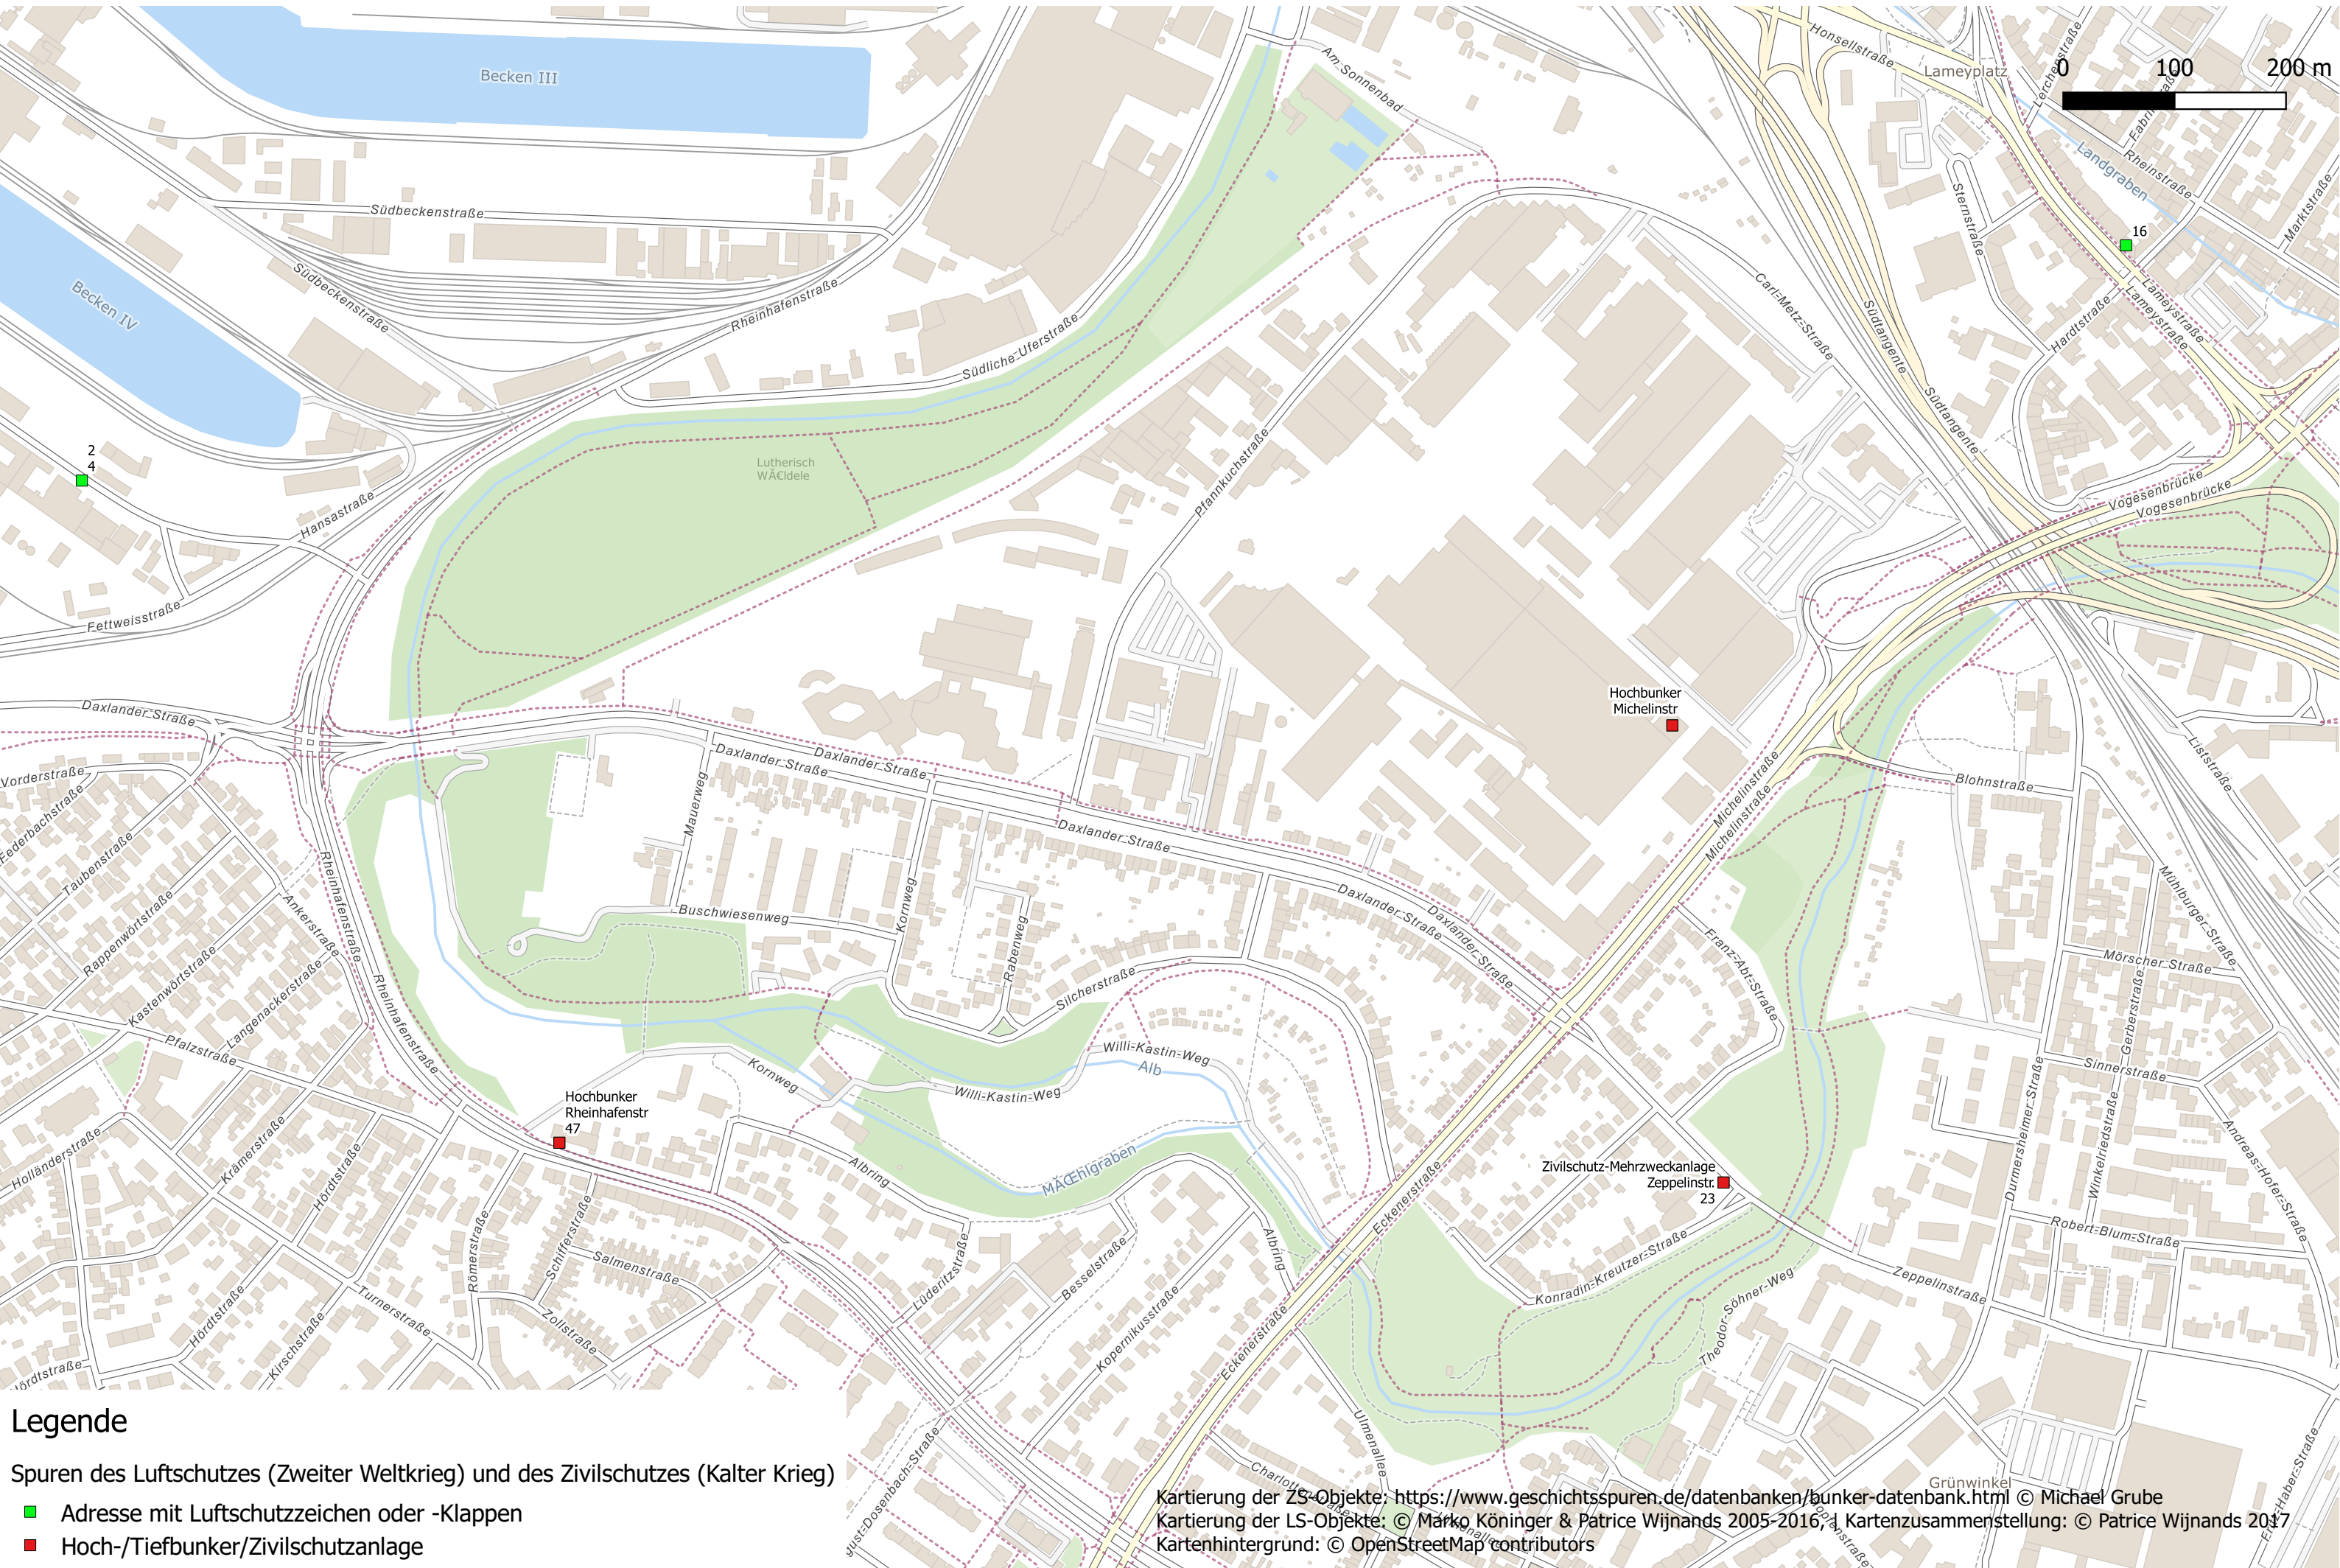

Luftschutzhinweiszeichen und Zivilschutzanlagen in Karlsruhe-Daxlanden und Mühlburg

Legende

Spuren des Luftschutzes (Zweiter Weltkrieg) und des Zivilschutzes (Kalter Krieg)

- Adresse mit Luftschutzhinweiszeichen oder -klappen
- Hoch-/Tiefbunker/Zivilschutzanlage

Kartierung der ZS-Objekte: <https://www.geschichtsspuren.de/datenbanken/bunker-datenbank.html> © Michael Grube
Kartierung der LS-Objekte: © Marko Königer & Patrice Wijnands 2005-2016, Kartenzusammenstellung: © Patrice Wijnands 2017
Kartenhintergrund: © OpenStreetMap contributors