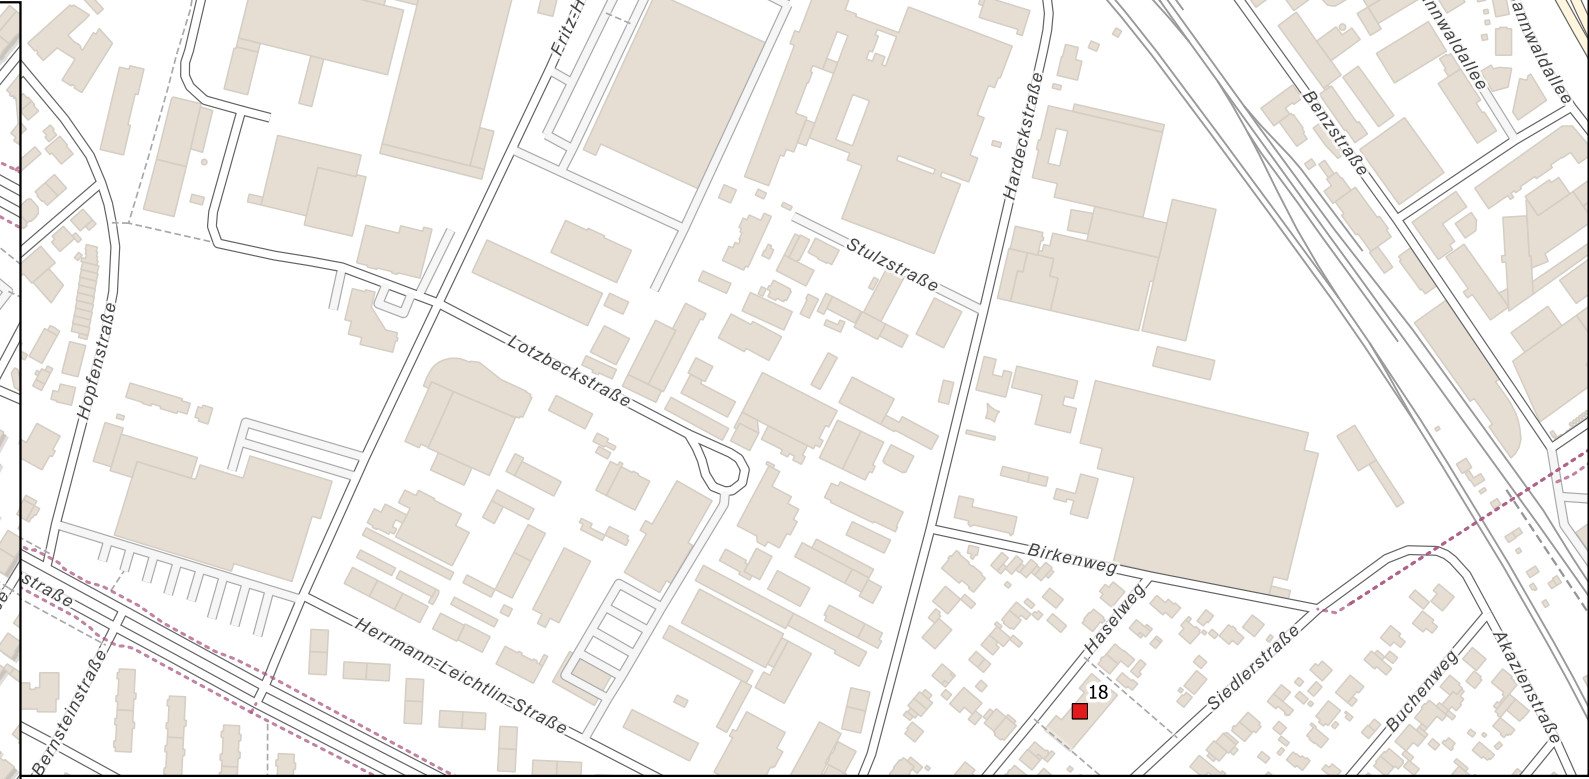

# Luftschutzhinweiszeichen und Zivilschutzanlagen in Karlsruhe-Grünwinkel

## Legende

Spuren des Luftschutzes (Zweiter Weltkrieg) und des Zivilschutzes (Kalter Krieg)

- Adresse mit Luftschutzzeichen oder -Klappen
- Hoch-/Tiefbunker/Zivilschutzanlage