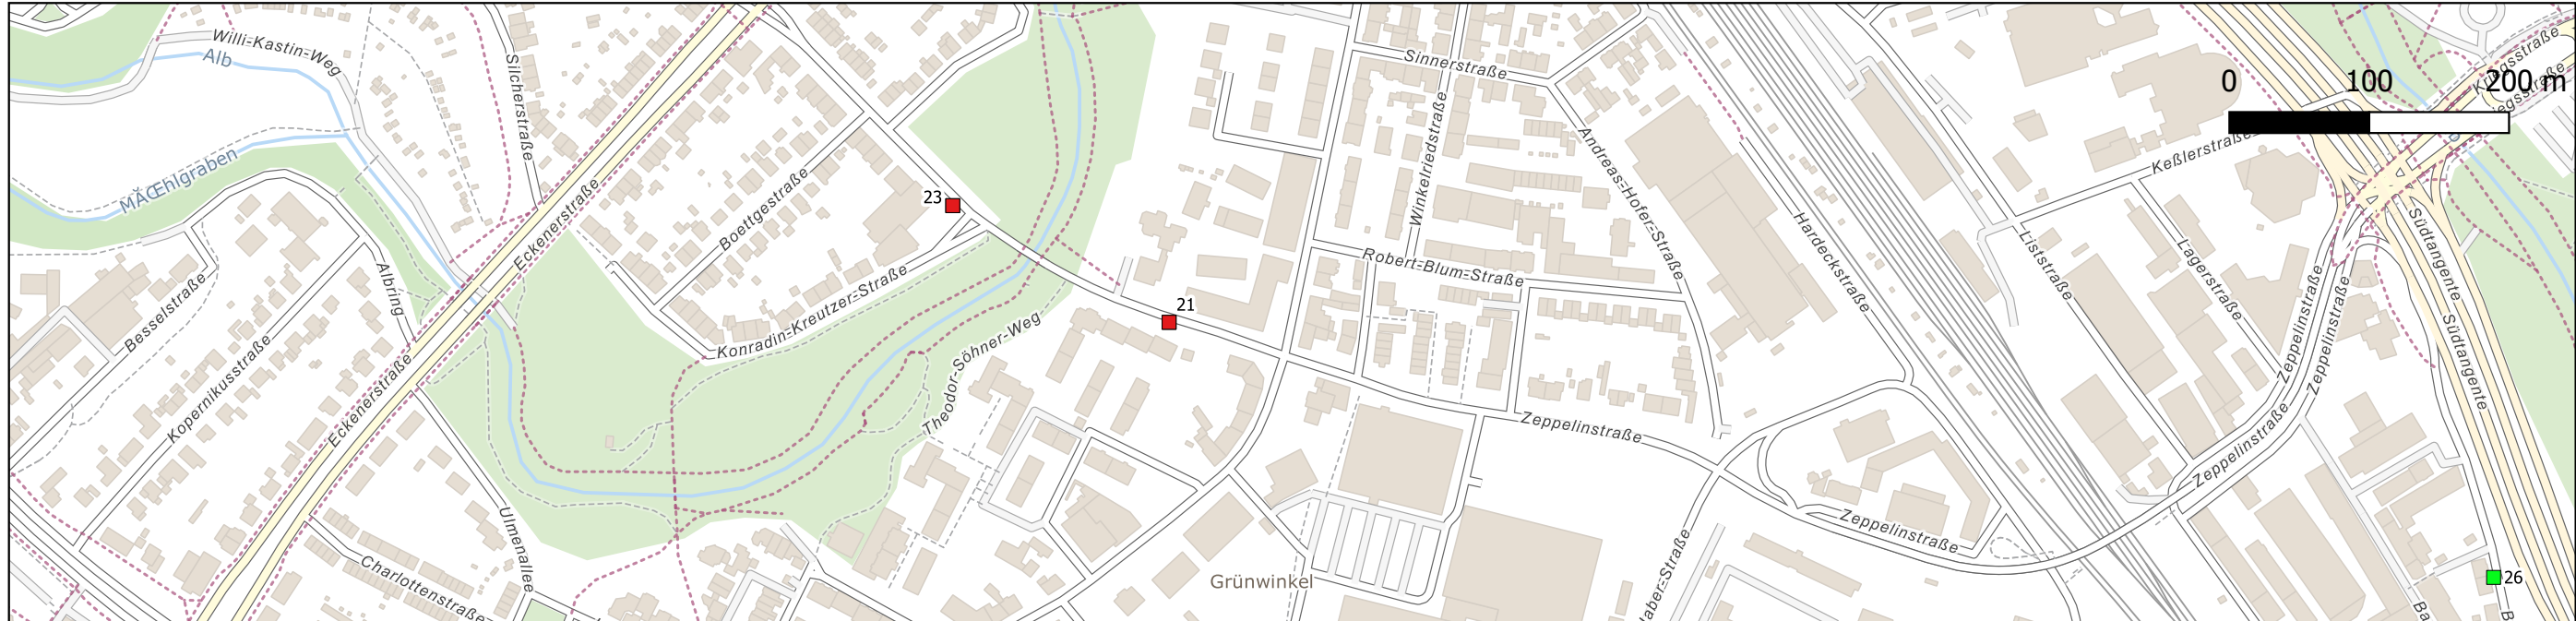

# Luftschutzhinweiszeichen und Zivilschutzanlagen in Karlsruhe-Grünwinkel

## Legende

Spuren des Luftschutzes (Zweiter Weltkrieg) und des Zivilschutzes (Kalter Krieg)

- Adresse mit Luftschutzzeichen oder -Klappen
- Hoch-/Tiefbunker/Zivilschutzanlage