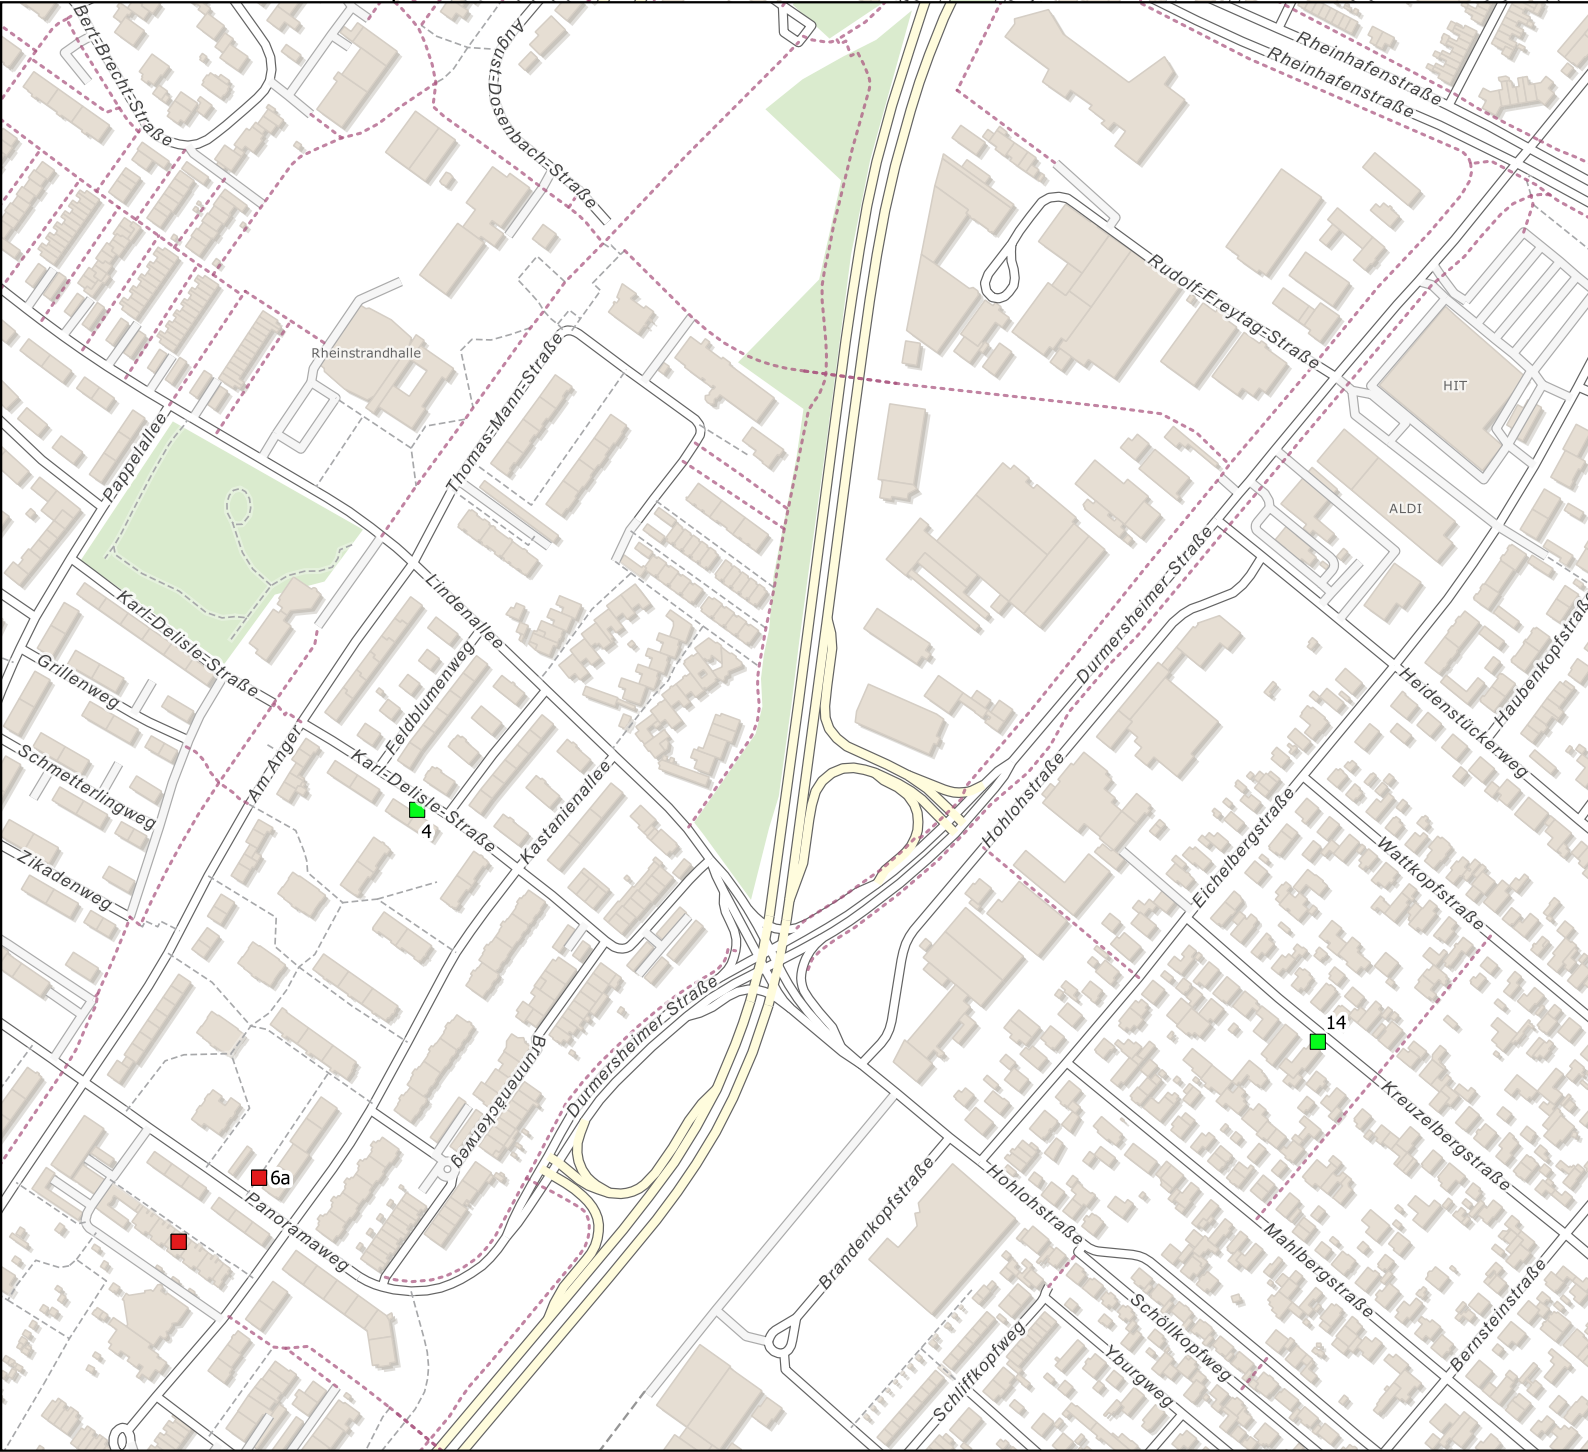

# Luftschutzhinweiszeichen und Zivilschutzanlagen in Karlsruhe-Grünwinkel

## Legende

Spuren des Luftschutzes (Zweiter Weltkrieg) und des Zivilschutzes (Kalter Krieg)

- Adresse mit Luftschutzzeichen oder -Klappen
- Hoch-/Tiefbunker/Zivilschutzanlage